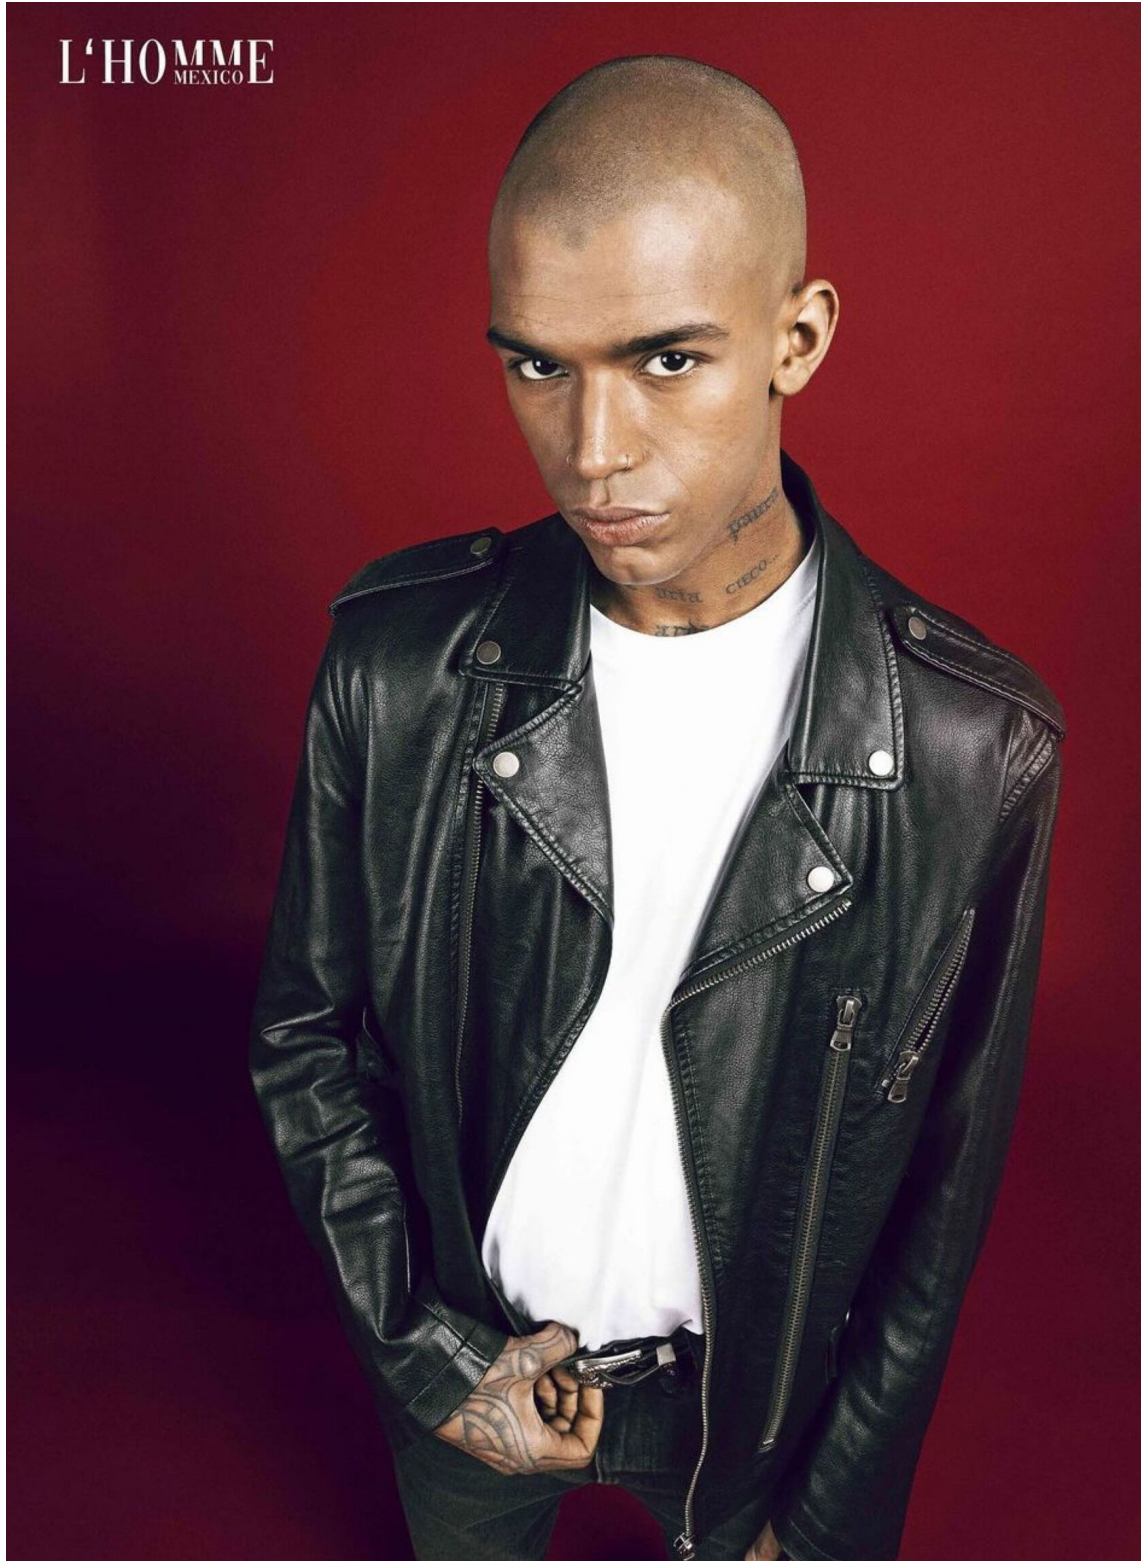

FAD

height 187 cm · bust 98 cm · waist 76 cm · hips 92 cm · suit 50
shoes size 45 · hair black · eyes brown

FAD

height 187 cm · bust 98 cm · waist 76 cm · hips 92 cm · suit 50
shoes size 45 · hair black · eyes brown

MGM
MODELS

FAD

height 187 cm · bust 98 cm · waist 76 cm · hips 92 cm · suit 50
shoes size 45 · hair black · eyes brown

MGM
MODELS

FAD

height 187 cm · bust 98 cm · waist 76 cm · hips 92 cm · suit 50
shoes size 45 · hair black · eyes brown