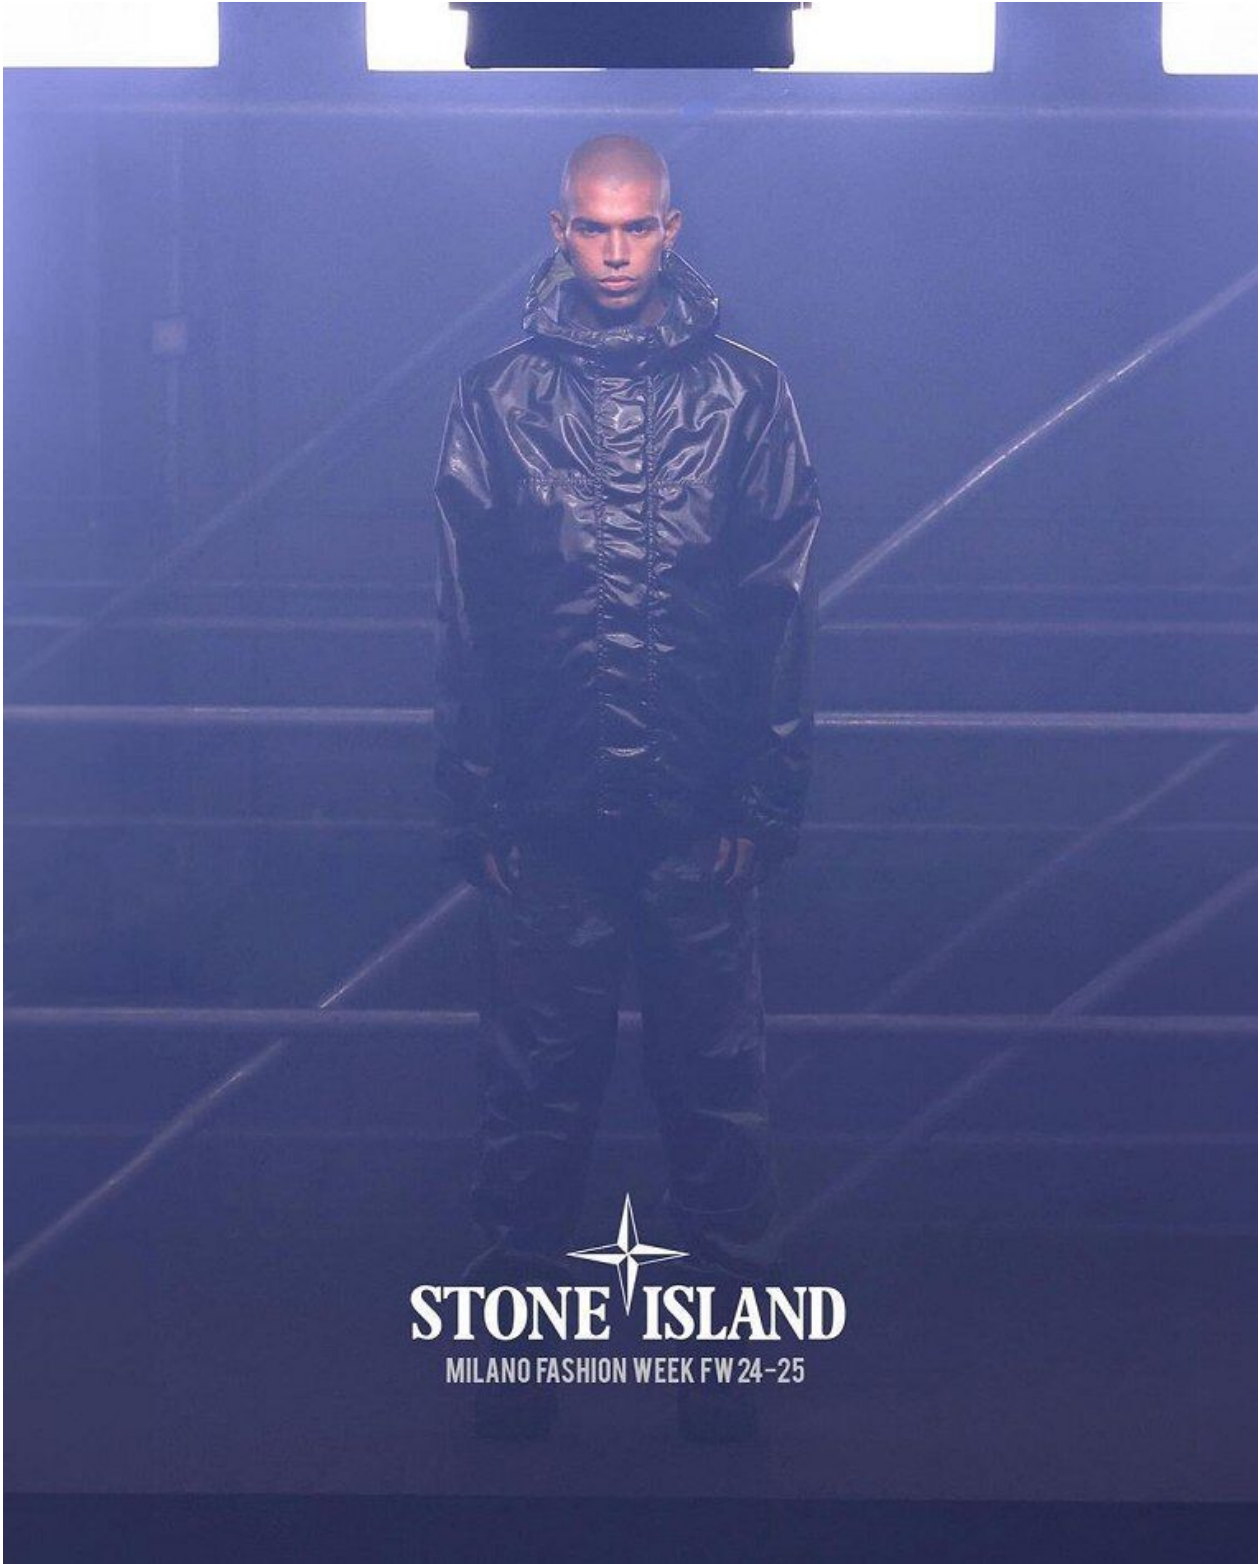

FAD

height 187 cm · bust 98 cm · waist 76 cm · hips 92 cm · suit 50
shoes size 45 · hair black · eyes brown

MGM
MODELS